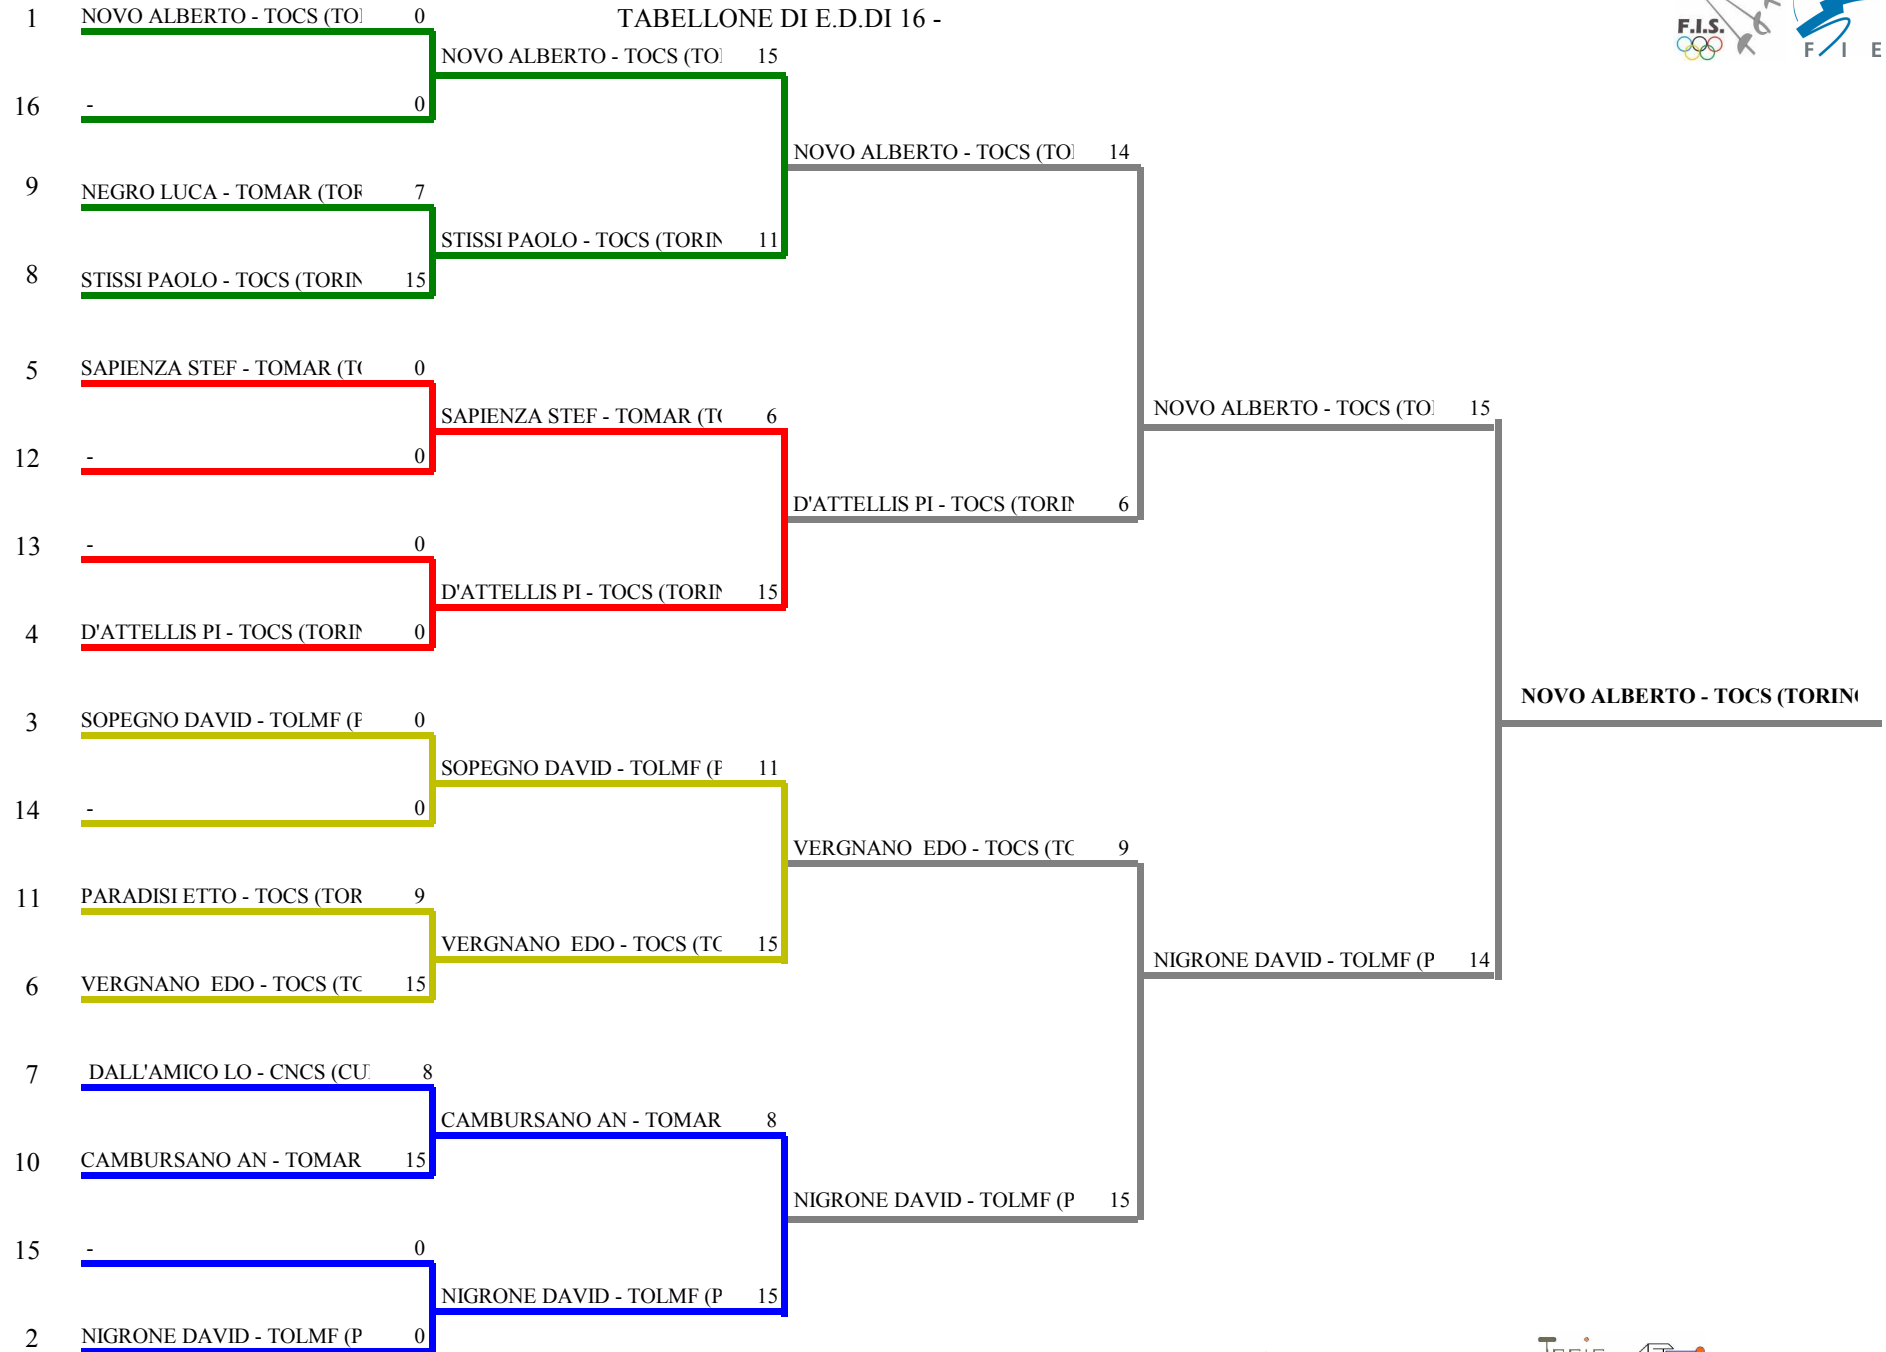

<i>Girone N. 2</i>														
1	143947	NIGRONE	DAVIDE	TOLMF		V	V	V	V	V	V	1,000	19	30
2	137362	SAPIENZA	STEFANO	TOMAR	2		3	V	V	V	V	0,670	3	25
3	617311	VERGNANO	EDOARDO	TOCS	3	V		V	2	V	V	0,670	1	25
4	124113	SCIACCA	EDOARDO	TOCS	1	0	3		3	4	2	0,000	-17	13
5	614770	D'ATTELLIS	PIETRO	TOCS	1	4	V	V		V	V	0,670	9	25
6	607647	PARADISI	ETTORE	TOCS	2	4	4	V	1		1	0,170	-12	17
7	620693	CAMBURSANO	ANDREA	TOMAR	2	4	4	V	0	V		0,330	-3	20

FEDERAZIONE ITALIANA SCHERMA
FEDERATION INTERNATIONALE D'ESCRIME

Classifica provvisoria ai gironi

Fioretto maschile

Gran Premio Assoluti

PINEROLO - Coppa Italia fase Reg.le I

Stampa: 06/05/2012 17:26

<u>Classifica</u>	<u>N.Fis</u>	<u>Cognome</u>	<u>Nome</u>	<u>Sigla Soc.</u>	<u>Girone</u>	<u>V/A</u>	<u>Diff.</u>	<u>Stocc.</u>	<u>Ricev.</u>	<u>Passano:</u>	<u>11</u>
1	124806	NOVO	ALBERTO	TOCS	1	1	1,00	26	30	4	Qualificato
2	143947	NIGRONE	DAVIDE	TOLMF	2	2	1,00	19	30	11	Qualificato
3	508748	SOPEGNO	DAVIDE	TOLMF	3	1	0,83	12	25	13	Qualificato
4	614770	D'ATTELLIS	PIETRO	TOCS	4	2	0,67	9	25	16	Qualificato
5	137362	SAPIENZA	STEFANO	TOMAR	5	2	0,67	3	25	22	Qualificato
6	617311	VERGNANO	EDOARDO	TOCS	6	2	0,67	1	25	24	Qualificato
7	606850	DALL'AMICO	LORENZO	CNCS	7	1	0,50	2	18	16	Qualificato
8	122395	STISSI	PAOLO	TOCS	8	1	0,50	1	20	19	Qualificato
9	130724	NEGRO	LUCA	TOMAR	9	1	0,50	-4	21	25	Qualificato
10	620693	CAMBURSANO	ANDREA	TOMAR	10	2	0,33	-3	20	23	Qualificato
11	607647	PARADISI	ETTORE	TOCS	11	2	0,17	-12	17	29	Qualificato
12	622398	BIASI	FRANCESCO	TOCS	12	1	0,17	-16	13	29	Eliminato
13	124113	SCIACCA	EDOARDO	TOCS	13	2	0,00	-17	13	30	Eliminato
14	608612	BUZZONI	ALBERTO	TOPIN	14	1	0,00	-21	9	30	Eliminato

Fioretto maschile

TABELLONE DI E.D.DI 16 -

FEDERAZIONE ITALIANA SCHERMA
FEDERATION INTERNATIONALE D'ESCRIME

Classifica definitiva Fioretto maschile

1

Gran Premio Assoluti

PINEROLO - Coppa Italia fase Reg.le Pie